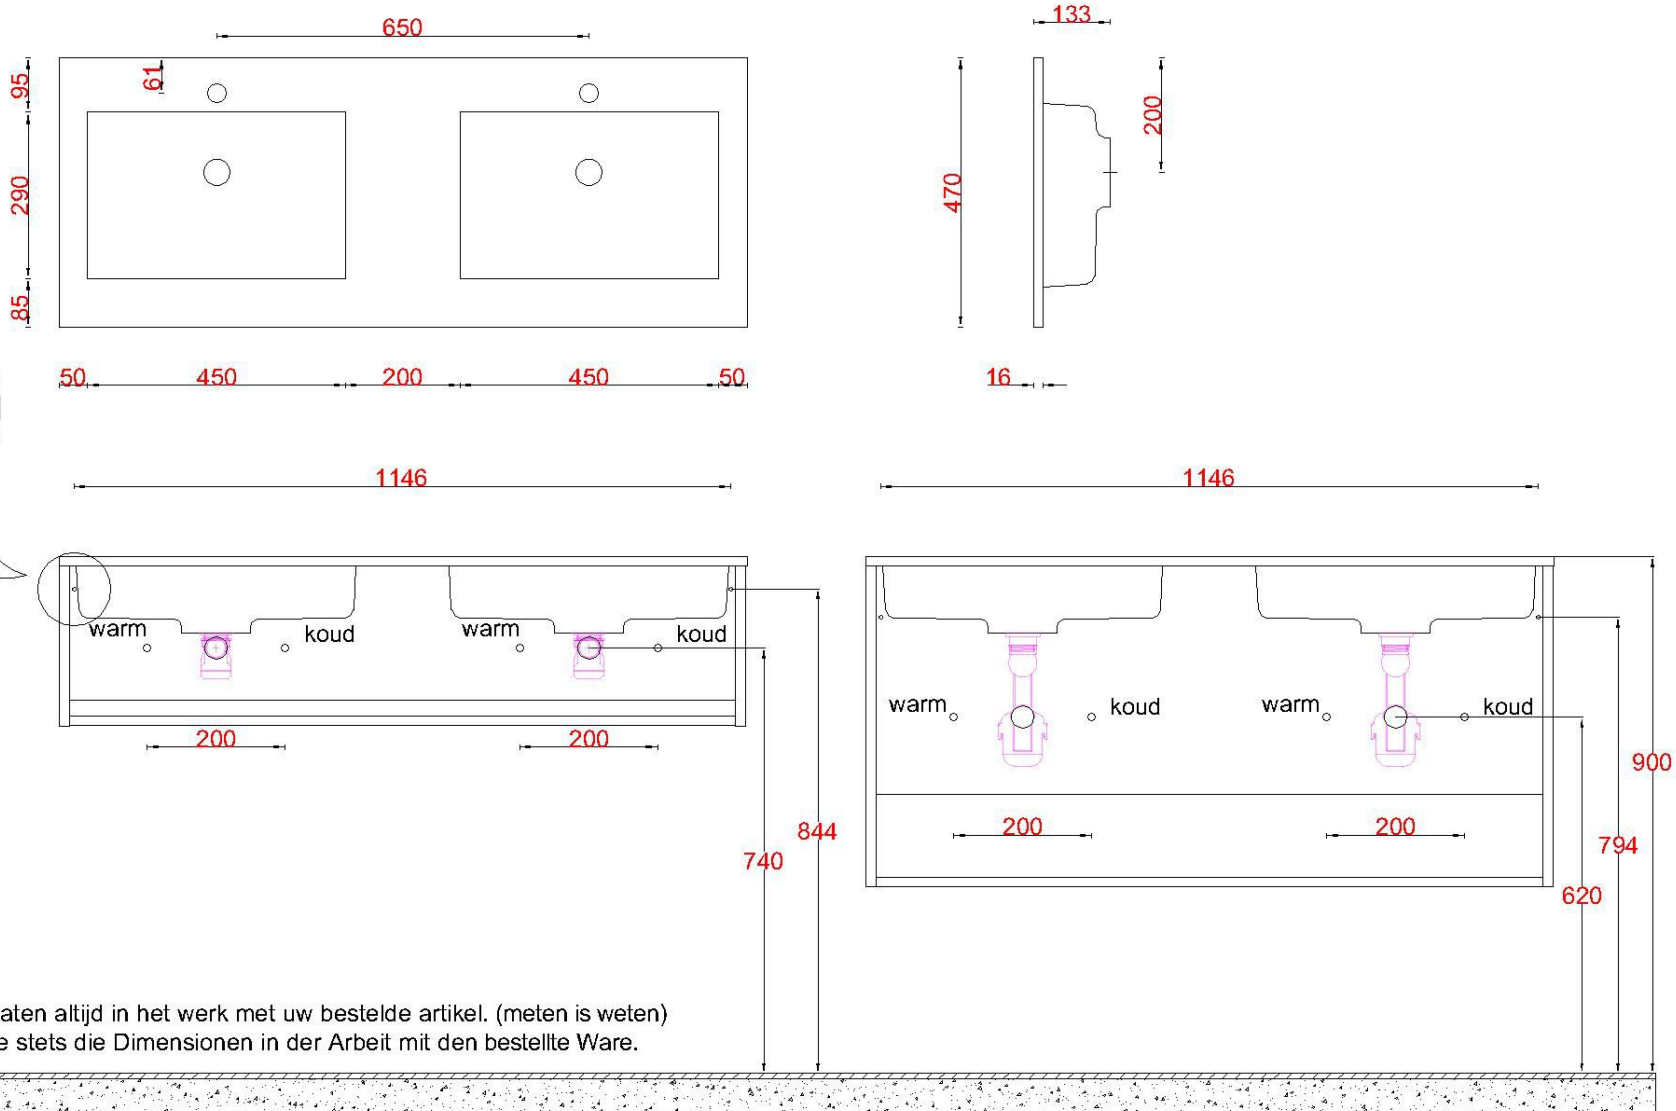

Wastafelblad

WK 1204 DZ + WM 1200 DZ2

LET OP: Controleer maten altijd in het werk met uw bestelde artikel. (meten is weten)

ACHTUNG: Prüfen Sie stets die Dimensionen in der Arbeit mit den bestellte Ware.