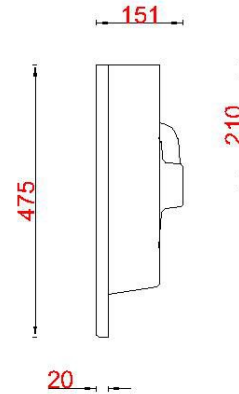

# Wastafelblad

WK 1235 DZK + WM 1200 DZK2  
WK 1200 DZK + WM 1200 DZK1

**LET OP:** Controleer maten altijd in het werk met uw bestelde artikel. (meten is weten)  
**ACHTUNG:** Prüfen Sie stets die Dimensionen in der Arbeit mit den bestellte Ware.