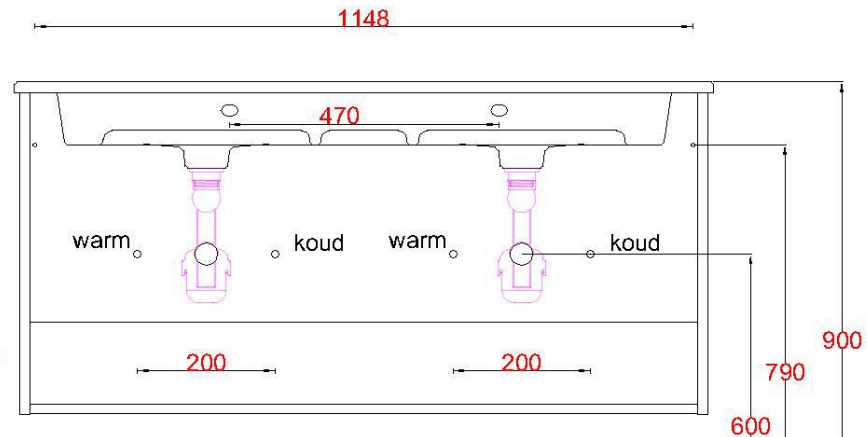

# Wastafelblad

WK 1235 DZK + WM 1200 DZK2  
WK 1200 DZK + WM 1200 DZK1

**LET OP:** Controleer maten altijd in het werk met uw bestelde artikel. (meten is weten)  
**ACHTUNG:** Prüfen Sie stets die Dimensionen in der Arbeit mit den bestellte Ware.