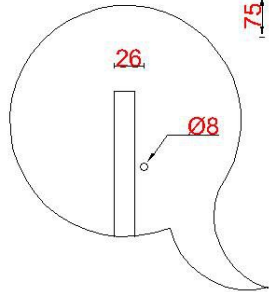

# Wastafelblad

WK 1235 DZK + WM 1200 DZK2  
WK 1200 DZK + WM 1200 DZK1

**LET OP:** Controleer maten altijd in het werk met uw bestelde artikel. (meten is weten)  
**ACHTUNG:** Prüfen Sie stets die Dimensionen in der Arbeit mit den bestellte Ware.