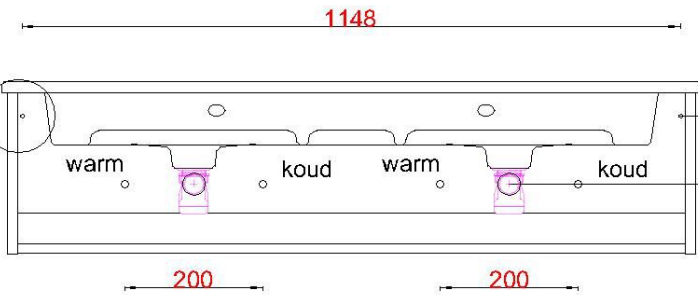

# Wastafelblad

WK 1235 DZK + WM 1200 DZK2  
WK 1200 DZK + WM 1200 DZK1

**LET OP:** Controleer maten altijd in het werk met uw bestelde artikel. (meten is weten)  
**ACHTUNG:** Prüfen Sie stets die Dimensionen in der Arbeit mit den bestellte Ware.