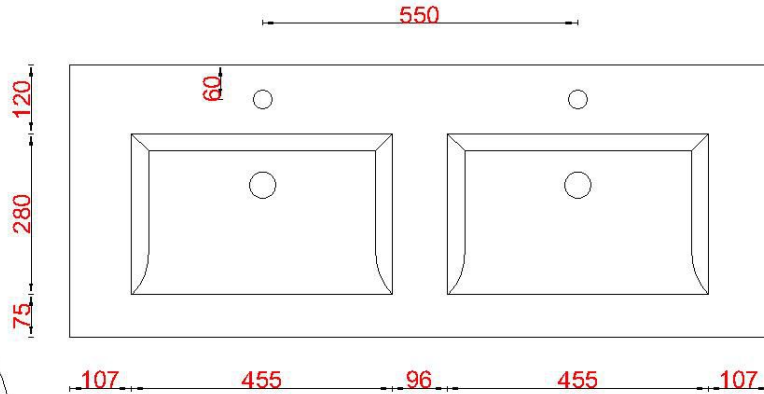

# Wastafelblad

WK 1235 DZK + WM 1200 DZK2  
WK 1200 DZK + WM 1200 DZK1

**LET OP:** Controleer maten altijd in het werk met uw bestelde artikel. (meten is weten)  
**ACHTUNG:** Prüfen Sie stets die Dimensionen in der Arbeit mit den bestellte Ware.