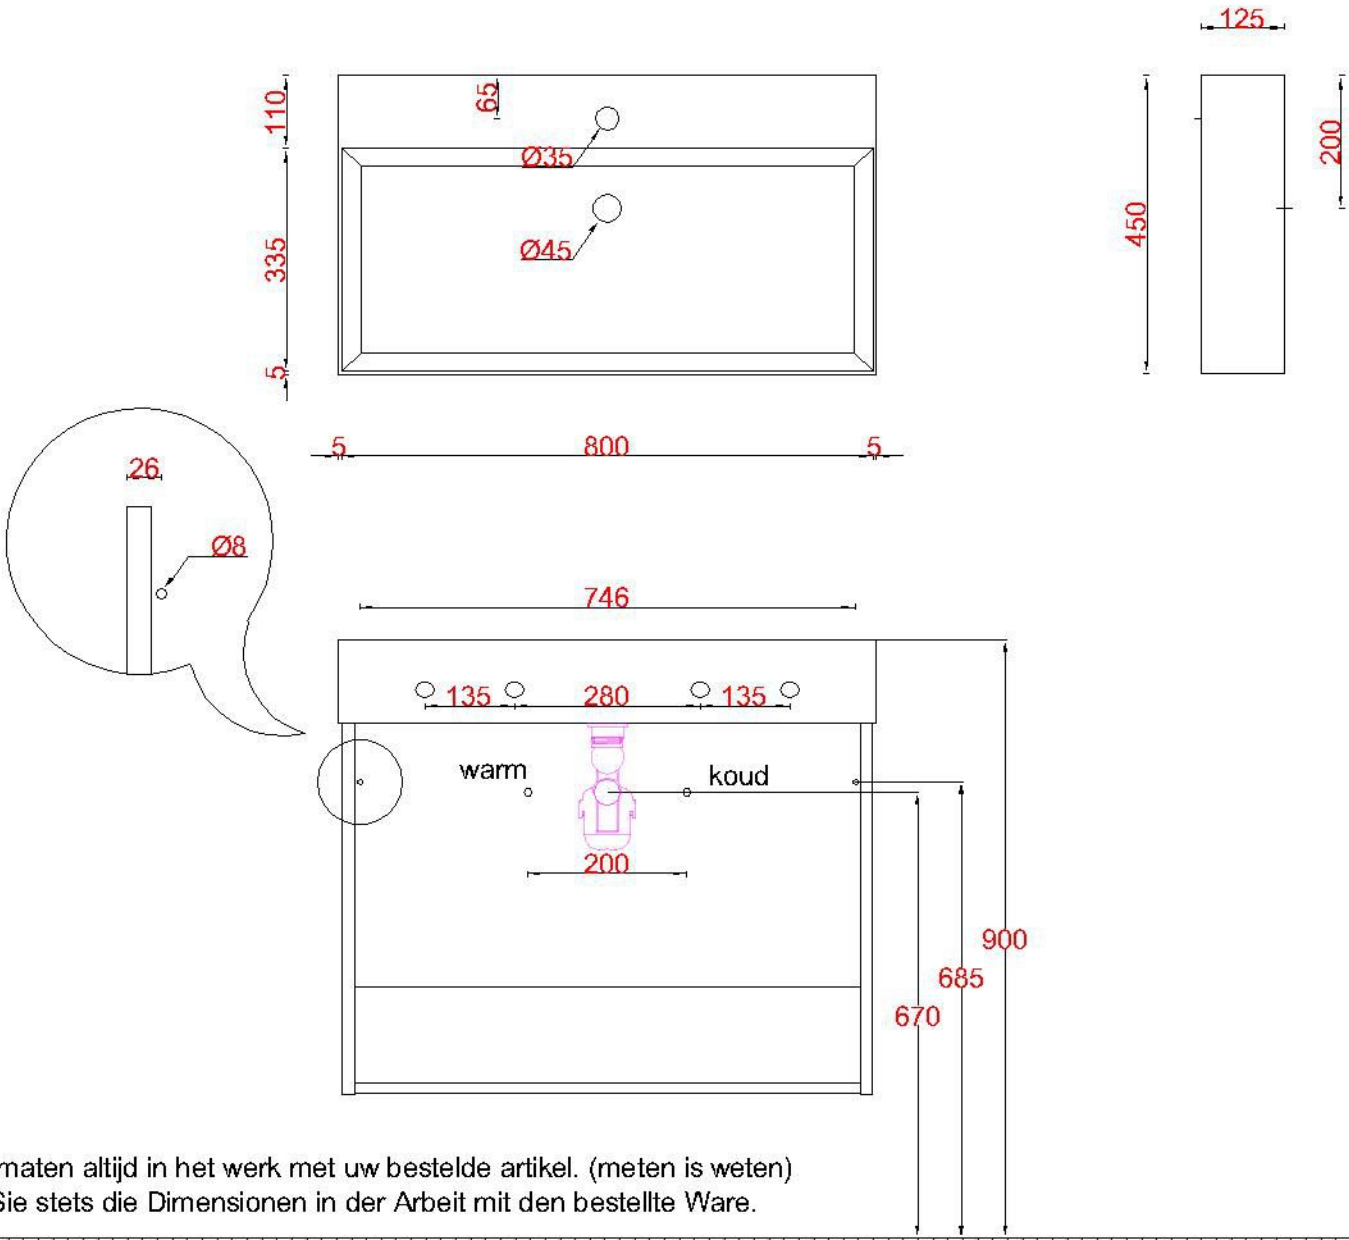

Wastafelblad

WK 800 BLO + WM 800 BL1

LET OP: Controleer maten altijd in het werk met uw bestelde artikel. (meten is weten)
ACHTUNG: Prüfen Sie stets die Dimensionen in der Arbeit mit den bestellte Ware.