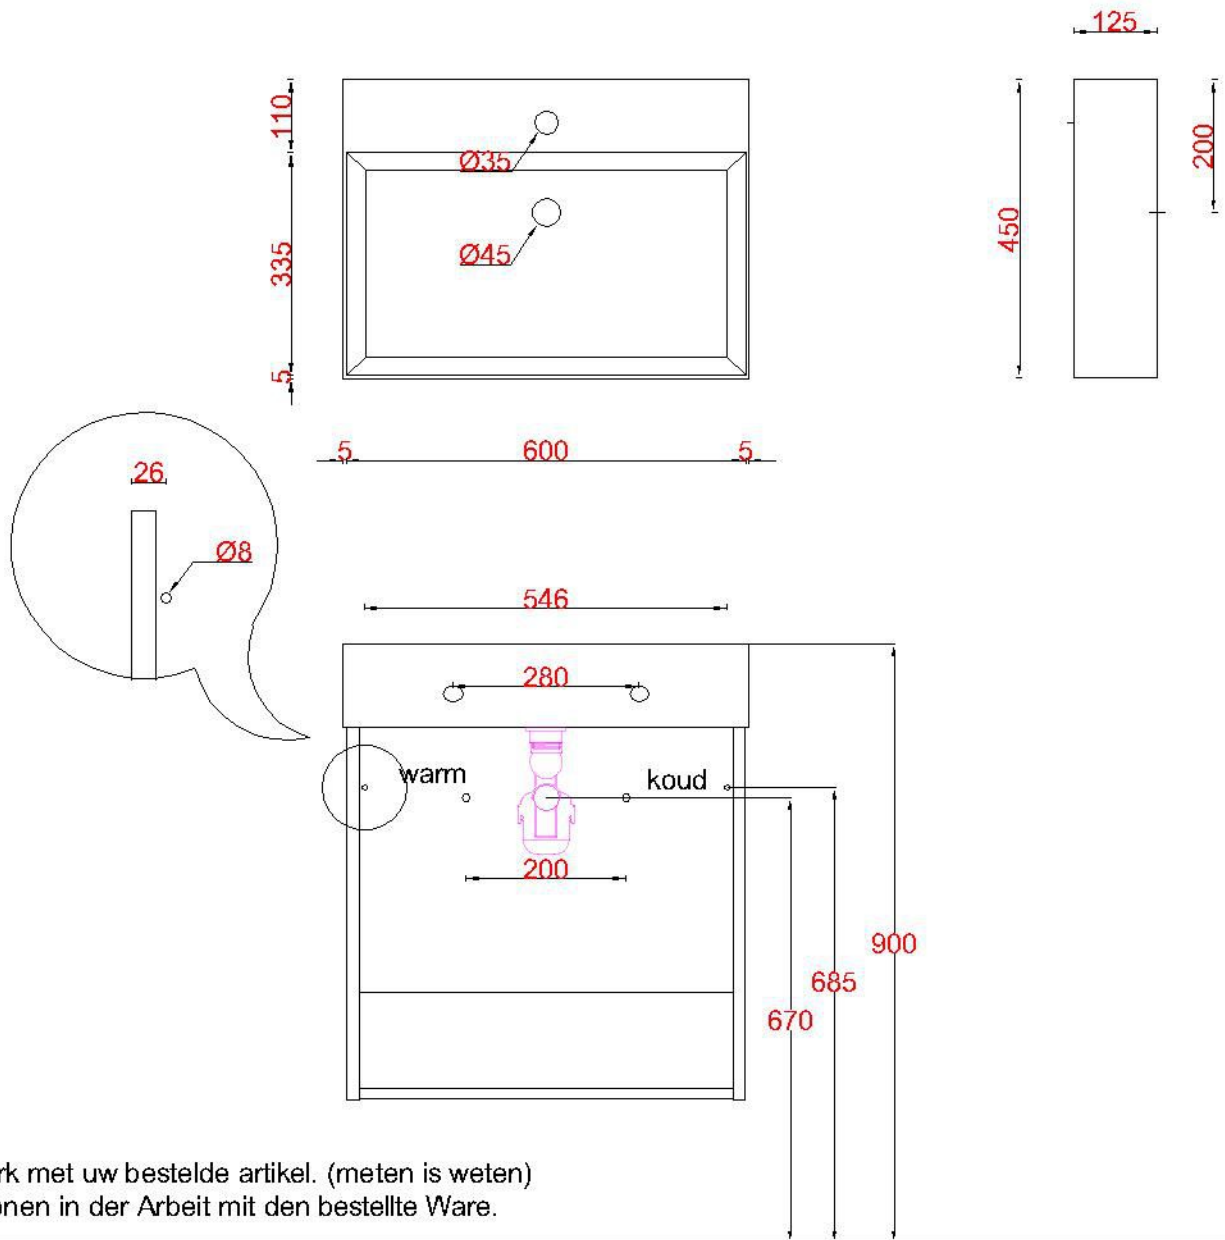

Wastafelblad

WK 600 BLO + WM 600 BL1

LET OP: Controleer maten altijd in het werk met uw bestelde artikel. (meten is weten)
ACHTUNG: Prüfen Sie stets die Dimensionen in der Arbeit mit den bestellte Ware.