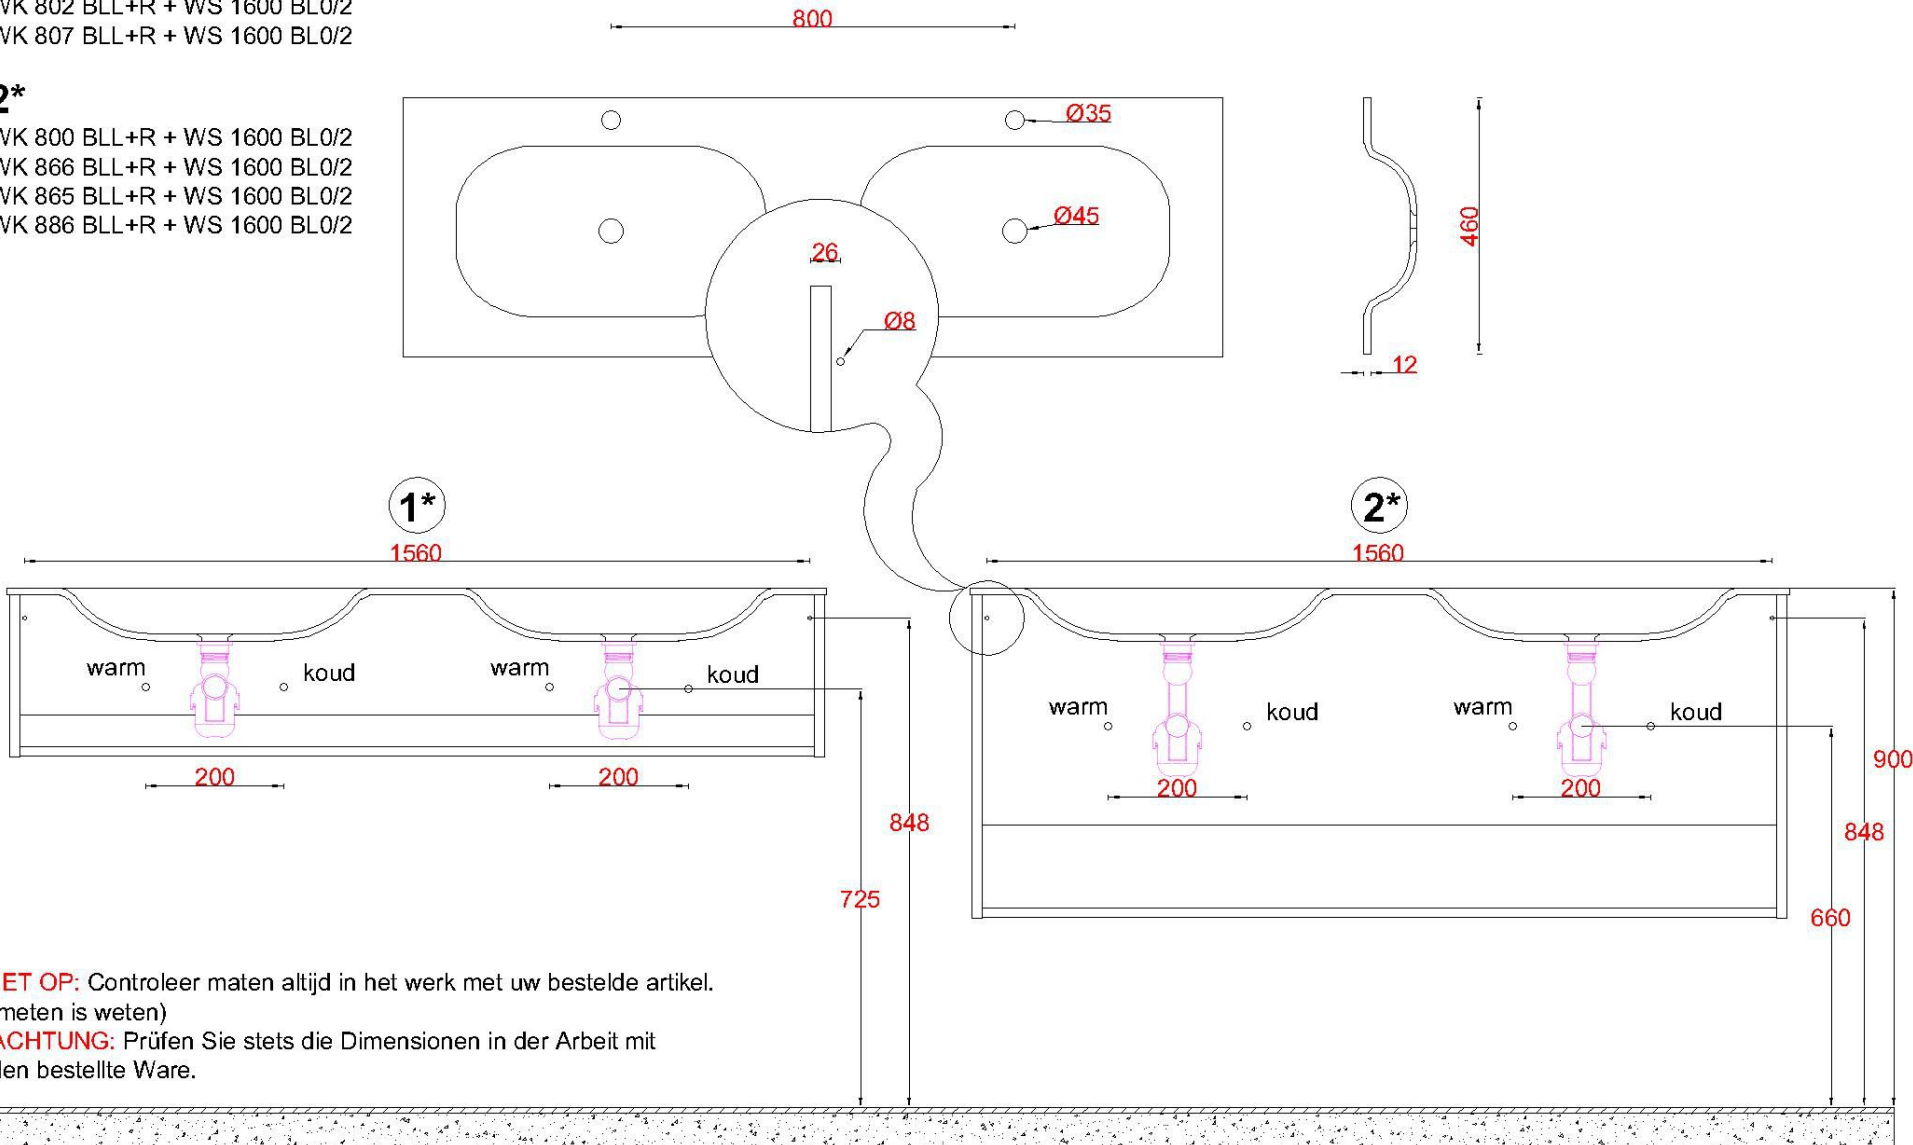

# Wastafelblad

**1\***

WK 826 BLL+R + WS 1600 BL0/2  
WK 802 BLL+R + WS 1600 BL0/2  
WK 807 BLL+R + WS 1600 BL0/2

**2\***

WK 800 BLL+R + WS 1600 BL0/2  
WK 866 BLL+R + WS 1600 BL0/2  
WK 865 BLL+R + WS 1600 BL0/2  
WK 886 BLL+R + WS 1600 BL0/2

**LET OP:** Controleer maten altijd in het werk met uw bestelde artikel.

(meten is weten)

**ACHTUNG:** Prüfen Sie stets die Dimensionen in der Arbeit mit den bestellte Ware.