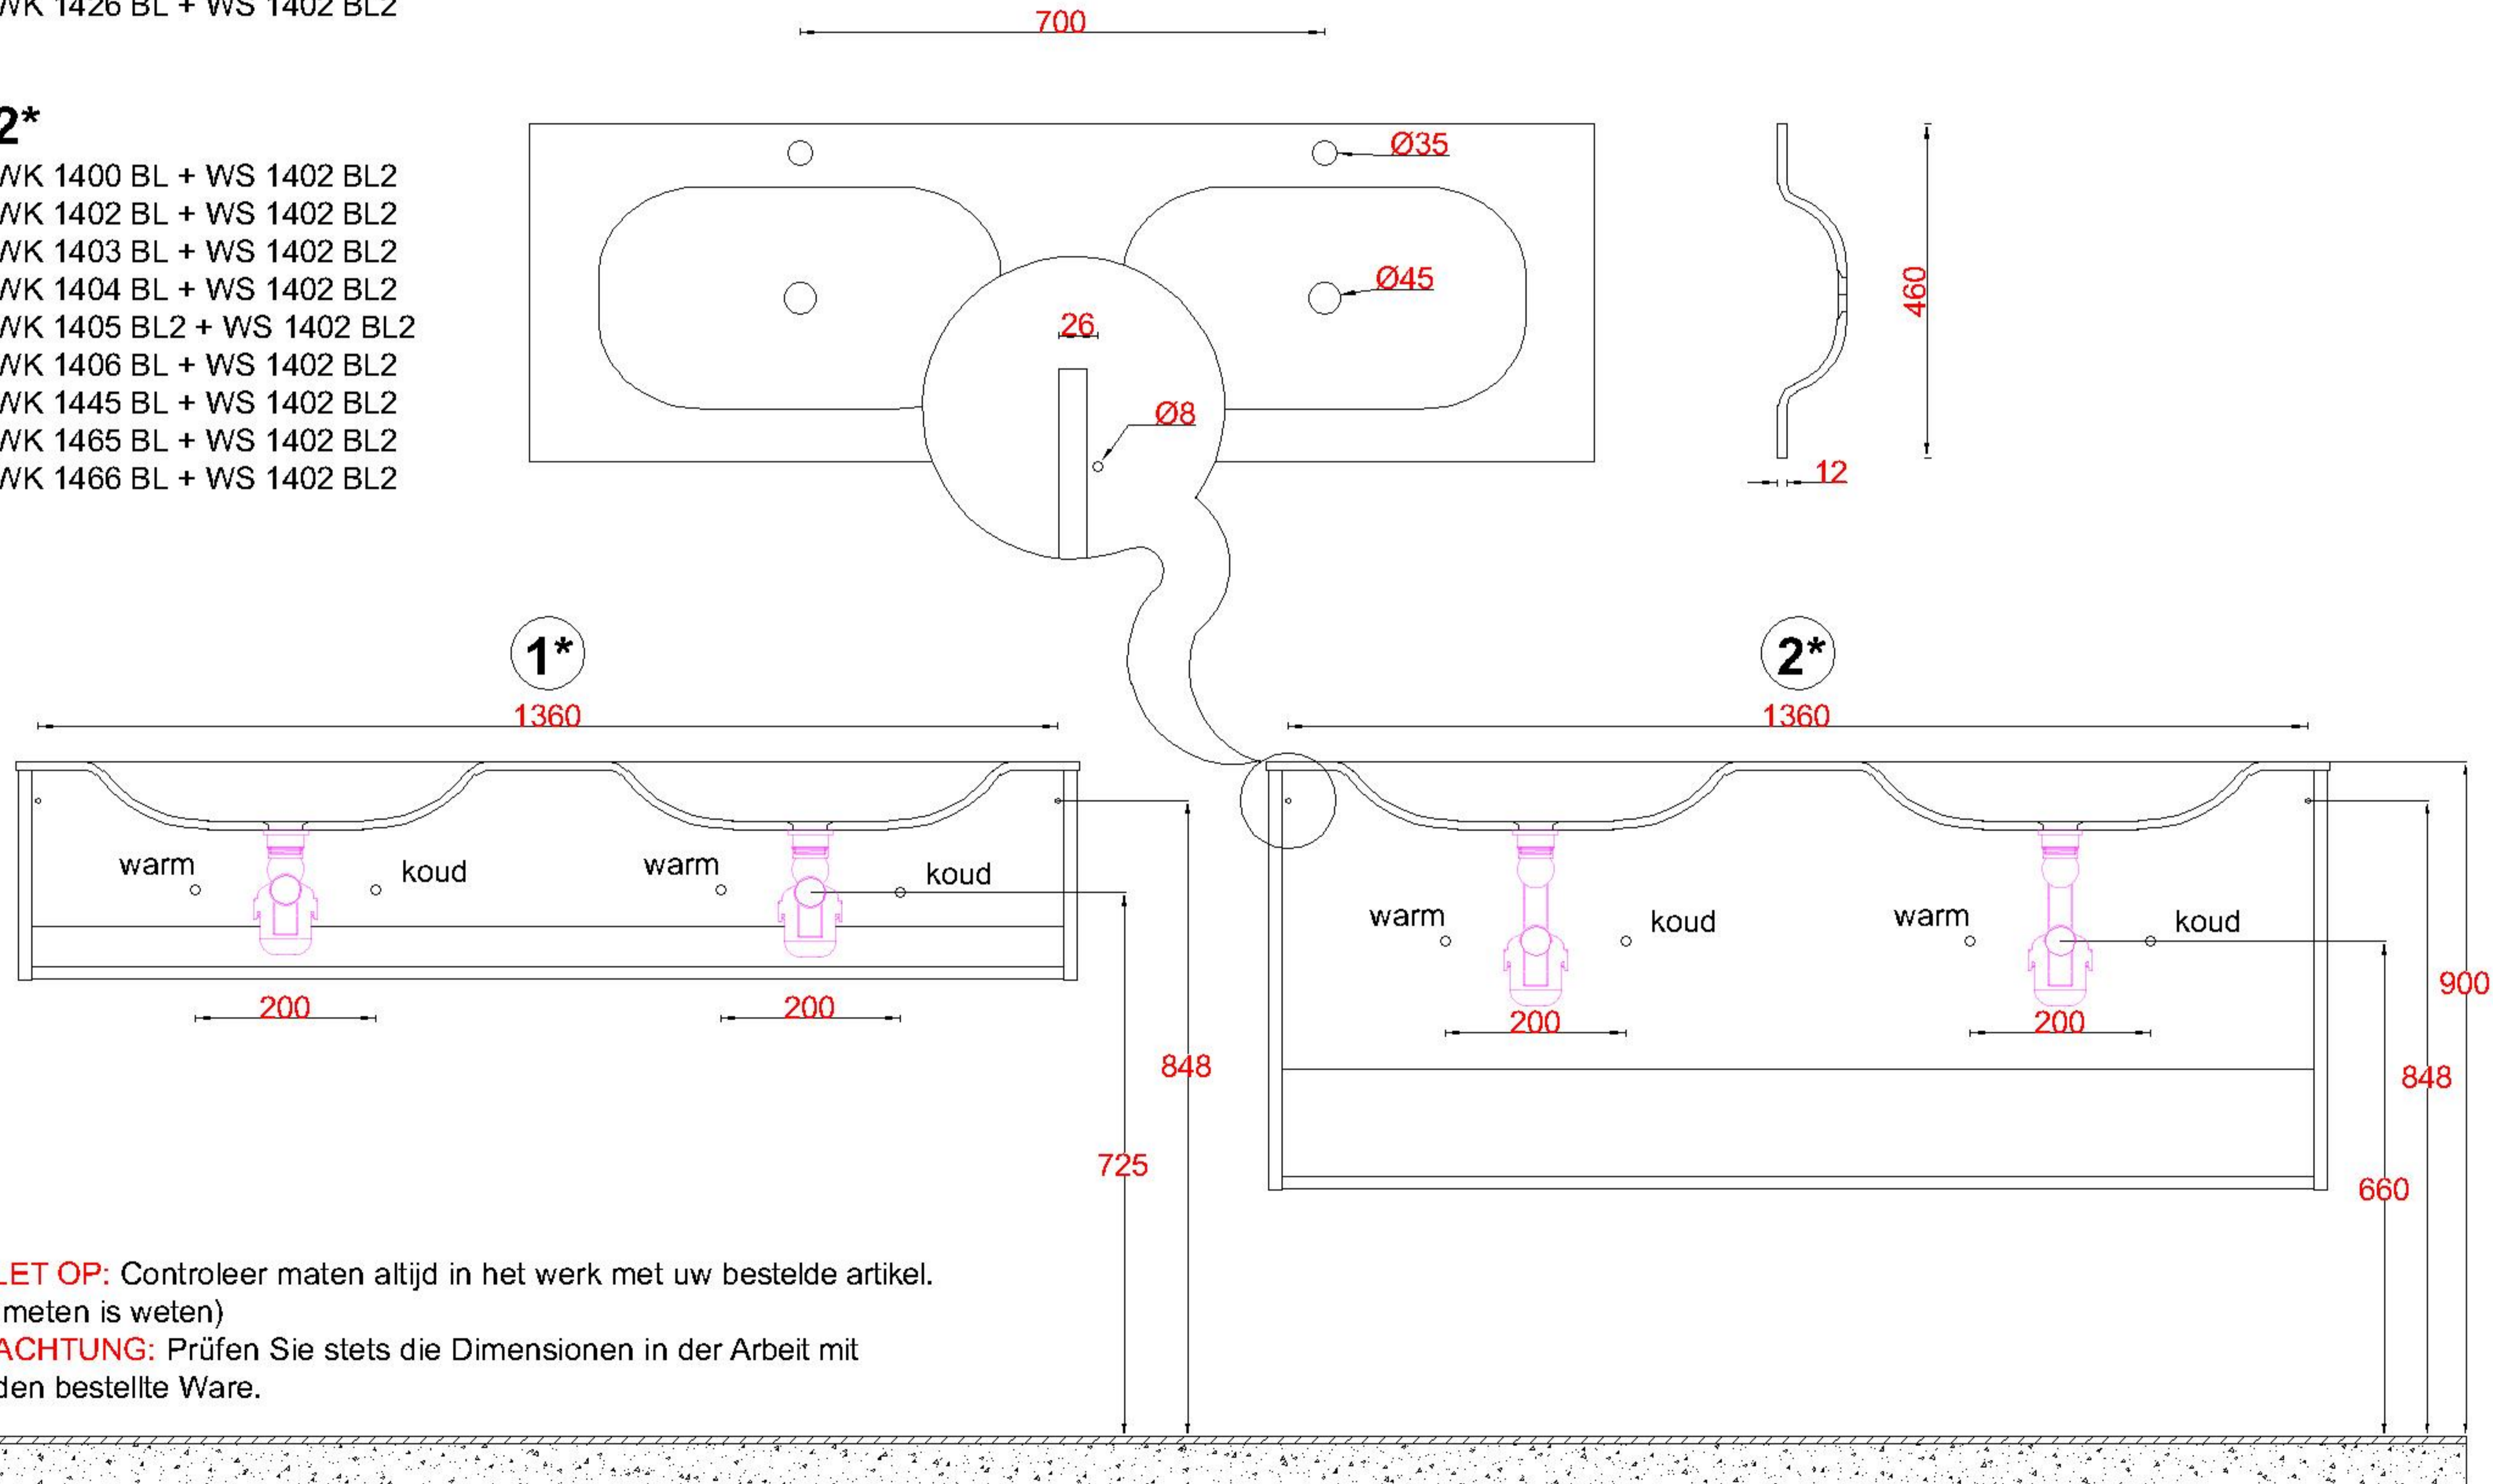

Wastafelblad

1*

WK 1425 BL + WS 1402 BL2
 WK 1426 BL + WS 1402 BL2

2*

WK 1400 BL + WS 1402 BL2
 WK 1402 BL + WS 1402 BL2
 WK 1403 BL + WS 1402 BL2
 WK 1404 BL + WS 1402 BL2
 WK 1405 BL2 + WS 1402 BL2
 WK 1406 BL + WS 1402 BL2
 WK 1445 BL + WS 1402 BL2
 WK 1465 BL + WS 1402 BL2
 WK 1466 BL + WS 1402 BL2

LET OP: Controleer maten altijd in het werk met uw bestelde artikel.
 (meten is weten)
ACHTUNG: Prüfen Sie stets die Dimensionen in der Arbeit mit
 den bestellte Ware.