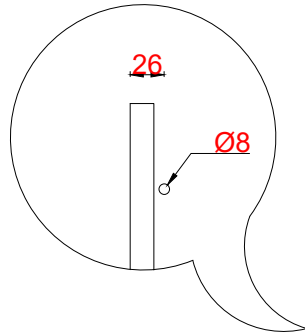

# Wastafelblad

WK 1000 BLO + WM 1000 BLR1

**LET OP:** Controleer maten altijd in het werk met uw bestelde artikel. (meten is weten)

**ACHTUNG:** Prüfen Sie stets die Dimensionen in der Arbeit mit den bestellte Ware.