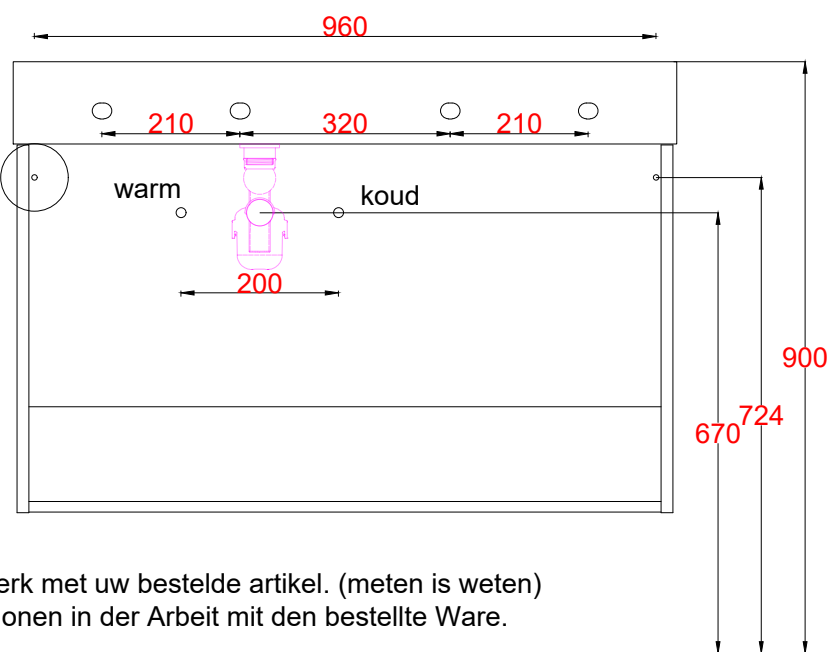

# Wastafelblad

WK 1000 BLO + WM 1000 BLR1

**LET OP:** Controleer maten altijd in het werk met uw bestelde artikel. (meten is weten)

**ACHTUNG:** Prüfen Sie stets die Dimensionen in der Arbeit mit den bestellte Ware.