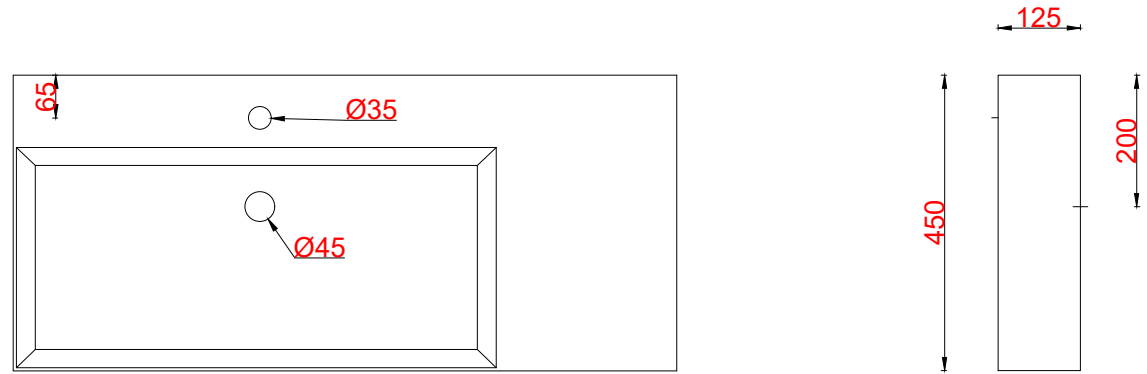

# Wastafelblad

WK 1000 BLO + WM 1000 BLR1

**LET OP:** Controleer maten altijd in het werk met uw bestelde artikel. (meten is weten)

**ACHTUNG:** Prüfen Sie stets die Dimensionen in der Arbeit mit den bestellte Ware.